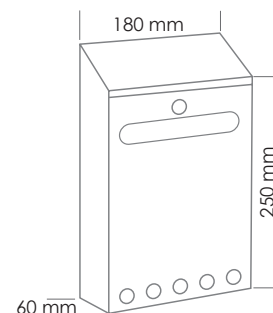

Acier galva	Marron 8019	Vert 6005			
111 122	1	111 142	9	111 158	0