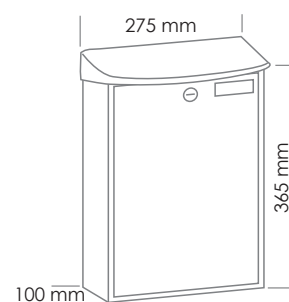

Dans la même gamme, consultez également :

**Bologne - Campagne - Center 2 - Center 4 - Missive
Norma - Pavillon - Picardie - Thésée**